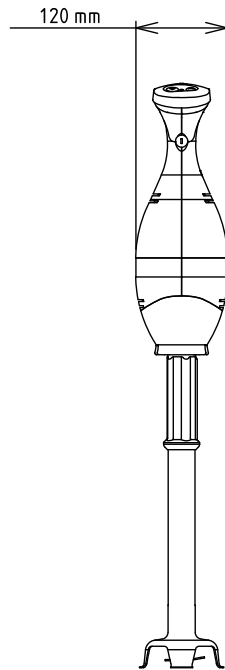

Front aanzicht