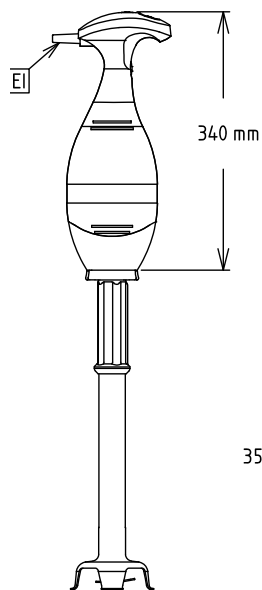

Goedkeuring

Front aanzicht

Zij aanzicht

EI = Elektrische aansluiting

Boven aanzicht

Elektra

Voltage

600363 (BP3545) 220-240 V/1 ph/50/60 Hz

Elektrisch max. vermogen 0.35 kW

Stekker type CE-SCHUKO

Capaciteit

Capaciteit 50 liter

Algemene gegevens

Externe afmetingen, lengte 138 mm

Externe afmetingen, breedte 120 mm

Externe afmetingen, hoogte 765 mm